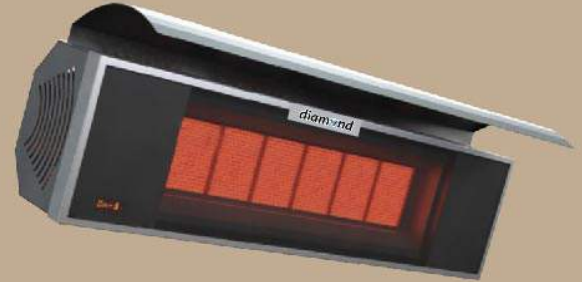

- * Yüksek ışınlıma sahip Alman seramik taşlar
- * Yüksek sıcaklığa dayanıklı özel dış yüzey
- * 3 kademeli çalışma

- * Uzaktan kumanda
- * Kolay montaj
- * Duvara montaj konsolu ve şapka dahil

CLASSIC - DEKORATİF MODELLER

TİP	GÜÇ (kW)
Classic 8	8 kW
Classic 12	12 kW
Classic 18	18 kW

- * Yüksek ışınlıma sahip Alman seramik taşlar
- * Yüksek sıcaklığa dayanıklı özel dış yüzey
- * Dekoratif ön panel
- * 3 kademeli çalışma

- * Uzaktan kumanda
- * Kolay montaj
- * Duvara montaj konsolu ve şapka dahil

PRESTİGE - DEKORATİF CAMLI MODELLER

TİP	GÜÇ (kW)
Prestige 8	8 kW
Prestige 12	12 kW
Prestige 18	18 kW

- * Yüksek ışınlıma sahip Alman seramik taşlar
- * Yüksek sıcaklığa dayanıklı özel dış yüzey
- * Dekoratif ön cam panel
- * 3 kademeli çalışma

- * Yüksek verimli boru tipi paslanmaz eşanjör
- * Kompakt boyutlar ve kolay montaj
- * Uzaktan kumandalı ve 3 kademeli
- * Oda termostadı üzerinde
- * İsteğe bağlı manuel veya otomatik çalıştırma
- * Montaj konsolu ile birlikte sevk
- * Talebe bağlı farklı renk seçenekleri