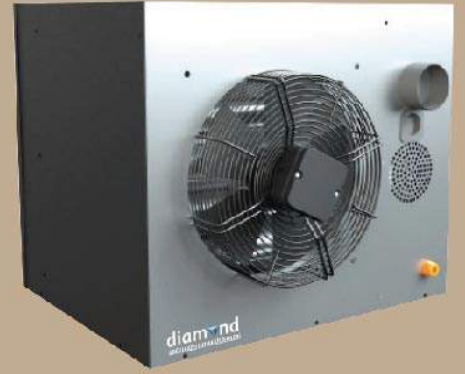

PRESTİGE - DEKORATİF CAMLI MODELLER

TİP	GÜÇ (kW)
Prestige 8	8 kW
Prestige 12	12 kW
Prestige 18	18 kW

- * Yüksek ışınlıma sahip Alman seramik taşlar
- * Yüksek sıcaklığa dayanıklı özel dış yüzey
- * Dekoratif ön cam panel
- * 3 kademeli çalışma

- * Uzaktan kumanda
- * Kolay montaj
- * Duvara montaj konsolu ve şapka dahil

DOĞALGAZLI SICAK HAVA ISITICILARI

TİP	GÜÇ (kW)	HAVA DEBİSİ
Diamond TR 20	12 - 25 kW	2.120 m ³ /h
Diamond TR 30	23 - 35 kW	2.750 m ³ /h
Diamond TR 40	28 - 45 kW	4.700 m ³ /h
Diamond TR 50	28 - 55 kW	4.700 m ³ /h

- * Yüksek verimli boru tipi paslanmaz eşanjör
- * Kompakt boyutlar ve kolay montaj
- * Uzaktan kumandalı ve 3 kademeli
- * Oda termostadı üzerinde
- * İsteğe bağlı manuel veya otomatik çalıştırma
- * Montaj konsolu ile birlikte sevk
- * Talebe bağlı farklı renk seçenekleri