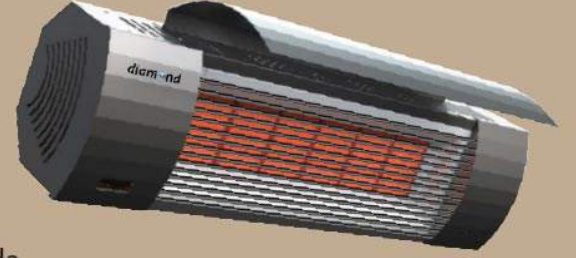

**MEKANLARINIZA DEĞER KATAN
AKILCI ISITMA ÇÖZÜMLERİ**

diamond
DOĞALGAZLI ISITMA SİSTEMLERİ

SERAMİK YÜZEYLİ DOĞALGAZLI RADYANT ISITICILAR

CLASSIC - STANDART MODELLER

TİP	GÜÇ (kW)
Classic 8	8 kW
Classic 12	12 kW
Classic 18	18 kW

- * Yüksek ışınlıma sahip Alman seramik taşlar
- * Yüksek sıcaklığa dayanıklı özel dış yüzey
- * 3 kademeli çalışma

- * Uzaktan kumanda
- * Kolay montaj
- * Duvara montaj konsolu ve şapka dahil

CLASSIC - DEKORATİF MODELLER

TİP	GÜÇ (kW)
Classic 8	8 kW
Classic 12	12 kW
Classic 18	18 kW

- * Yüksek ışınlıma sahip Alman seramik taşlar
- * Yüksek sıcaklığa dayanıklı özel dış yüzey
- * Dekoratif ön panel
- * 3 kademeli çalışma

- * Uzaktan kumanda
- * Kolay montaj
- * Duvara montaj konsolu ve şapka dahil

- * Yüksek verimli boru tipi paslanmaz eşanjör
- * Kompakt boyutlar ve kolay montaj
- * Uzaktan kumandalı ve 3 kademeli
- * Oda termostadı üzerinde
- * İsteğe bağlı manuel veya otomatik çalıştırma
- * Montaj konsolu ile birlikte sevk
- * Talebe bağlı farklı renk seçenekleri