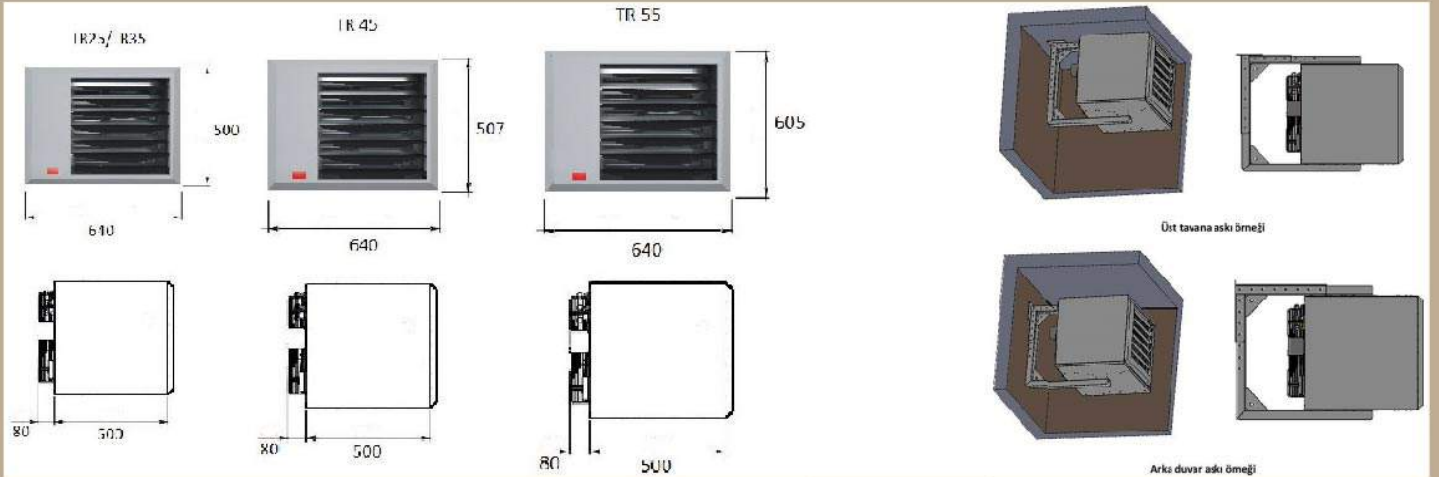

DOĞALGAZLI SICAK HAVA ISITICILARI

TİP	GÜÇ (kW)	HAVA DEBİSİ
Diamond TR 20	12 - 25 kW	2.120 m³/h
Diamond TR 30	23 - 35 kW	2.750 m³/h
Diamond TR 40	28 - 45 kW	4.700 m³/h
Diamond TR 50	28 - 55 kW	4.700 m³/h

- Yüksek verimli boru tipi paslanmaz eşanjör
- Kompakt boyutlar ve kolay montaj
- Uzaktan kumandalı ve 3 kademeli
- Oda termostadı üzerinde
- İsteğe bağlı manuel veya otomatik çalıştırma
- Montaj konsolu ile birlikte sevk
- Talebe bağlı farklı renk seçenekleri