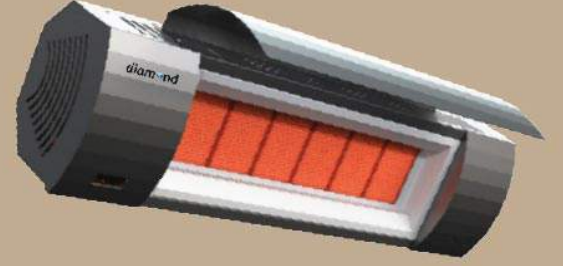

**MEKANLARINIZA DEĞER KATAN
AKILCI ISITMA ÇÖZÜMLERİ**

diamond
DOĞALGAZLI ISITMA SİSTEMLERİ

SERAMİK YÜZEYLİ DOĞALGAZLI RADYANT ISITICILAR

CLASSIC - STANDART MODELLER

TİP	GÜÇ (kW)
Classic 8	8 kW
Classic 12	12 kW
Classic 18	18 kW

- * Yüksek ışınlıma sahip Alman seramik taşlar
- * Yüksek sıcaklığa dayanıklı özel dış yüzey
- * 3 kademeli çalışma

- * Uzaktan kumanda
- * Kolay montaj
- * Duvara montaj konsolu ve şapka dahil

CLASSIC - DEKORATİF MODELLER

- * Uzaktan kumanda
- * Kolay montaj
- * Duvara montaj konsolu ve şapka dahil

DOĞALGAZLI SICAK HAVA ISITICILARI

TİP	GÜÇ (kW)	HAVA DEBİSİ
Diamond TR 20	12 - 25 kW	2.120 m ³ /h
Diamond TR 30	23 - 35 kW	2.750 m ³ /h
Diamond TR 40	28 - 45 kW	4.700 m ³ /h
Diamond TR 50	28 - 55 kW	4.700 m ³ /h

- * Yüksek verimli boru tipi paslanmaz eşanjör
- * Kompakt boyutlar ve kolay montaj
- * Uzaktan kumandalı ve 3 kademeli
- * Oda termostadı üzerinde
- * İsteğe bağlı manuel veya otomatik çalıştırma
- * Montaj konsolu ile birlikte sevk
- * Talebe bağlı farklı renk seçenekleri